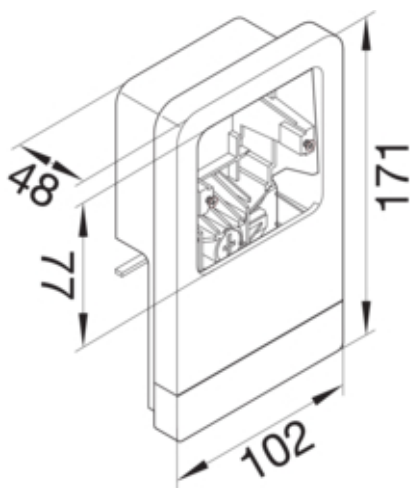

Suport aparataj universal SL20080, RAL9011

SL200809119011

Arhitectura

Tip de montaj	Blocat si înfiletat
---------------	---------------------

Compatibilitate

Format posibilitate de montare a echipamentului	Standard 60 mm
-------------------------------------------------	----------------

Materiale

Culoare	negru grafit
Culoare	RAL 9011 - negru grafit
Material	Plastic
Material	material mixt

Dimensiuni

Adâncimea produsului instalat	48 mm
Înălțimea produsului instalat	171 mm
Înălțimea canalului	80 mm
Lungime	102 mm
Latimea canalului	20 mm
Format	Montare echipamente