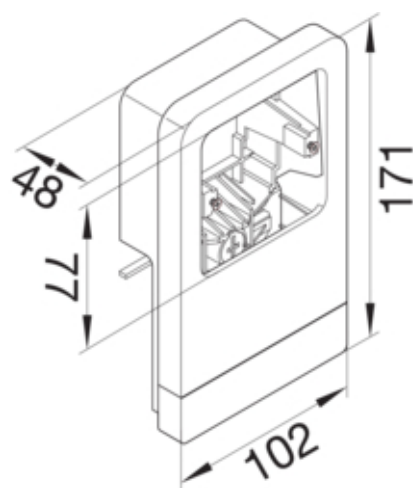

Suport aparataj universal SL20080, RAL9010

SL200809119010

Arhitectura

Tip de montaj	Blocat si înfiletat
---------------	---------------------

Compatibilitate

Format posibilitate de montare a echipamentului	Standard 60 mm
---	----------------

Materiale

Culoare	alb pur
Culoare	RAL 9010 - alb pur
Material	Plastic
Material	material mixt

Dimensiuni

Adâncimea produsului instalat	48 mm
Înălțimea produsului instalat	171 mm
Înălțimea canalului	80 mm
Lungime	102 mm
Latimea canalului	20 mm
Format	Montare echipamente