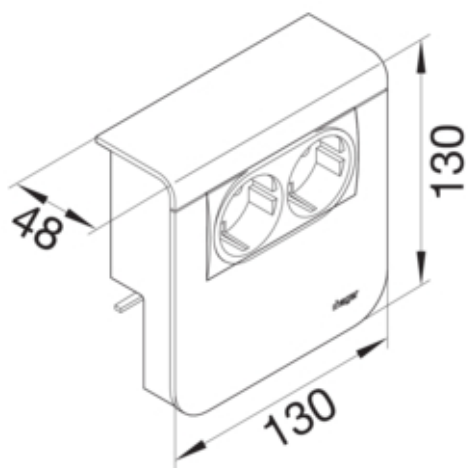

Arhitectura

Tip de montaj	Blocat si înfiletat

Compatibilitate

Format posibilitate de montare a echipamentului	deja asamblat

Materiale

Culoare	alb pur
Culoare	RAL 9010 - alb pur
Material	Plastic
Material	material mixt

Dimensiuni

Adâncimea produsului instalat	48 mm
Înălțimea produsului instalat	130 mm
Înălțimea canalului	80 mm
Lungime	130 mm
Latimea canalului	20 mm
Format	Montare echipamente

Montare

Tip montaj	orizantal

Accesorii incluse

preechipat cu	Conexiune pentru difuzoare

Echipament

Numar unitati	2

Standarde

Autorizatii	CE
Conform directivelor europene RoHS	conformitate voluntara