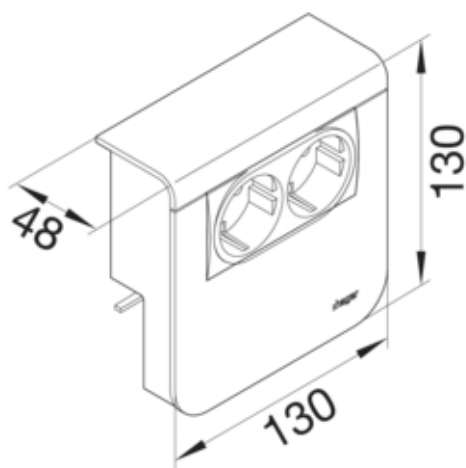

Arhitectura

Tip de montaj	Blocat si înfiletat

Compatibilitate

Format posibilitate de montare a echipamentului	deja asamblat

Conectivitate

directie de iesire (pentru prize date din cupru)	jos

Materiale

Culoare	Aluminiu
Culoare	aluminiu optic
Material	Plastic
Material	material mixt
Suprafata	lacuit

Dimensiuni

Adâncimea produsului instalat	48 mm
Înălțimea produsului instalat	130 mm
Înălțimea canalului	80 mm
Lungime	130 mm
Latimea canalului	20 mm
Format	Montare echipamente

Montare

Tip montaj	orizontal

Conexiune

Tip de conexiune	Compatibil LSA

Accesorii incluse

preechipat cu	Conexiune de date la retea