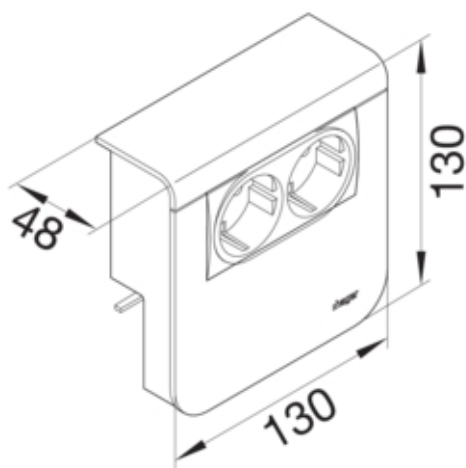

Priza date dubla Cat6 SL20080, RAL9011

SL200809079011

Arhitectura

Tip de montaj	Blocat si înfiletat
---------------	---------------------

Compatibilitate

Format posibilitate de montare a echipamentului	deja asamblat
---	---------------

Conectivitate

directie de iesire (pentru prize date din cupru)	jos
--	-----

Materiale

Culoare	negru grafit
Culoare	RAL 9011 - negru grafit
Material	Plastic
Material	material mixt

Dimensiuni

Adâncimea produsului instalat	48 mm
Înălțimea produsului instalat	130 mm
Înălțimea canalului	80 mm
Lungime	130 mm
Latimea canalului	20 mm
Format	Montare echipamente