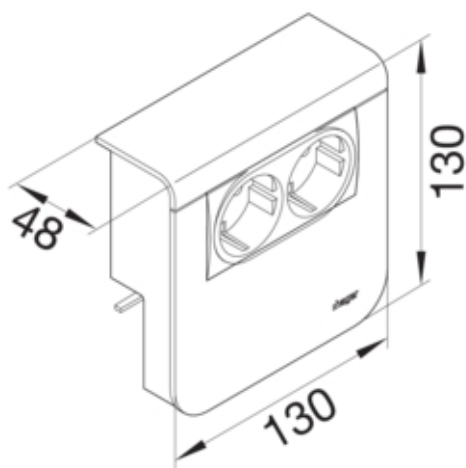

Priza SCHUKO SL20080, RAL9010

SL200809009010

Arhitectura

Sistem de cuplare	Altele
Tip de montaj	Blocat si înfiletat

Compatibilitate

Format posibilitate de montare a echipamentului	deja asamblat
---	---------------

Dimensiuni

Adâncimea produsului instalat	48 mm
Înălțimea produsului instalat	130 mm
Înălțimea canalului	80 mm
Lungime	130 mm
Latimea canalului	20 mm
Format	Montare echipamente

Montare

Asamblare	posibilitate de montare în serie si modular
Tip montaj	orizontal