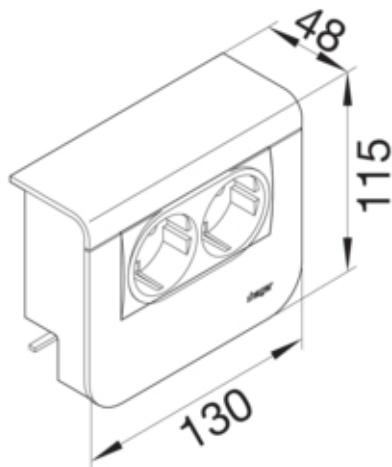

Arhitectura

Tip de montaj	Blocat si înfiletat

Compatibilitate

Format posibilitate de montare a echipamentului	deja asamblat

Materiale

Culoare	negru grafit
Culoare	RAL 9011 - negru grafit
Material	Plastic
Material	material mixt

Dimensiuni

Adâncimea produsului instalat	48 mm
Înălțimea produsului instalat	115 mm
Înălțimea canalului	55 mm
Lungime	130 mm
Latimea canalului	20 mm
Format	Montare echipamente

Montare

Tip montaj	orizontal

Accesorii incluse

preechipat cu	Conexiune pentru difuzoare

Echipament

Numar unitati	4

Standarde

Autorizatii	CE
Conform directivelor europene RoHS	conformitate voluntara