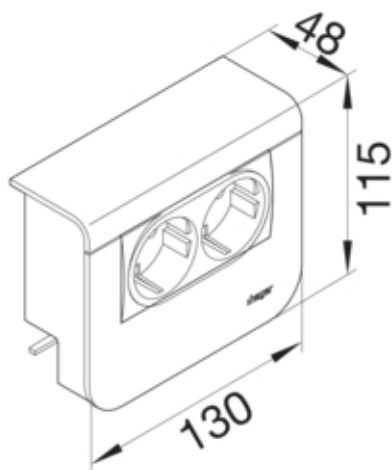

Priza dubla difuzor SL20055, RAL9010

SL200559249010

Arhitectura

Tip de montaj	Blocat si înfiletat
---------------	---------------------

Compatibilitate

Format posibilitate de montare a echipamentului	deja asamblat
---	---------------

Materiale

Culoare	alb pur
Culoare	RAL 9010 - alb pur
Material	Plastic
Material	material mixt

Dimensiuni

Adâncimea produsului instalat	48 mm
Înălțimea produsului instalat	115 mm
Înălțimea canalului	55 mm
Lungime	130 mm
Latimea canalului	20 mm
Format	Montare echipamente