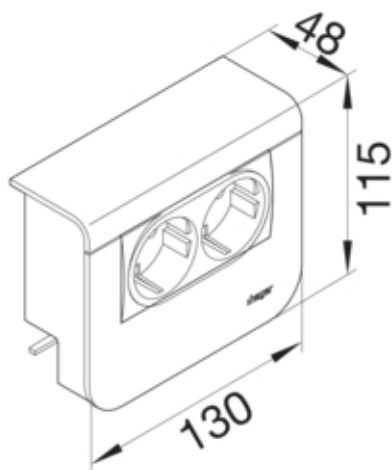

Arhitectura

Sistem de cuplare	Altele
Tip de montaj	Blocat si înfiletat

Compatibilitate

Format posibilitate de montare a echipamentului	deja asamblat

Principalele caracteristici electrice

Tensiune nominala	230 V

Curent electric

Curent nominal	16 A

Material

Culoare	negru grafit
Culoare	RAL 9011 - negru grafit
Material	Plastic
Material	material mixt

Dimensiuni

Adâncimea produsului instalat	48 mm
Înălțimea produsului instalat	115 mm
Înălțimea canalului	55 mm
Lungime	130 mm
Latimea canalului	20 mm
Format	Montare echipamente

Montare

Asamblare	posibilitate de montare în serie si modular
Tip montaj	orizontal