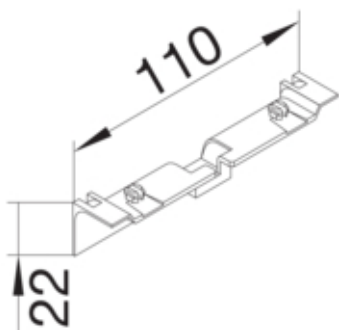

Capac SL20055, RAL9010

SL20055A9010

Arhitectura

Tip de montaj	Fixat cu cleme
---------------	----------------

Materiale

Culoare	alb pur
Culoare	RAL 9010 - alb pur
Material	ABS
Material	Plastic
Suprafata	netratat

Dimensiuni

Înălțimea produsului instalat	22 mm
Înălțimea canalului	55 mm
Lungime	110 mm
Latimea canalului	20 mm

Montare

Tip montaj	orizontal
------------	-----------

Standarde

Autorizatii	CE
Conform directivelor europene RoHs	conformitate voluntara