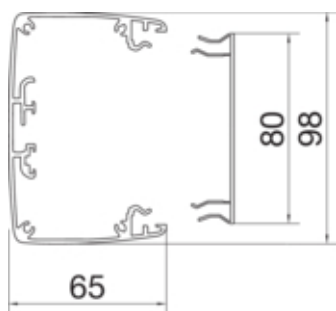

Coloana 1 fata, fixare plafon fals 2.8m, RAL9010

DAK8028009010

Configuratie

Executie unilateral

Compatibilitate

Format posibilitate de montare a echipamentului Ecoline blocare frontala

Materiale

Culoare alb pur
Culoare RAL 9010 - alb pur
Material Aluminiu
Material aluminiu
Suprafata lacuit

Dimensiuni

Adâncime 65 mm
Înaltime de montaj 2760 mm
Forma stâlpii rectangular
Latime 98 mm

Montare

Tip de fixare fixat cu cleme

Cablu

Diametru de libera trecere/interior 5400 mm²

Echipament

Numarul peretilor despartitori ficsi 1