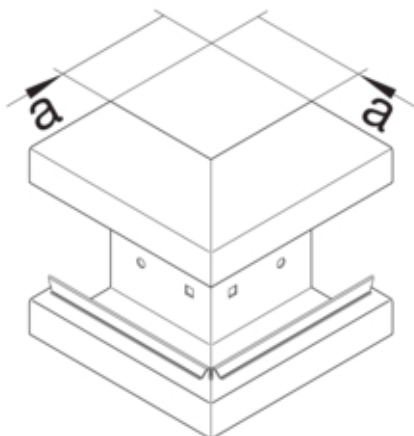

Cot exterior BRS85210B, oțel, galvanizat

BRS852103BVERZ

Arhitectura

Tip de montaj	Fixat cu cleme
---------------	----------------

Conectivitate

Conexiune de canal	fara cuplu
--------------------	------------

Capac, usa

Montare capac	Orizontal la interior
Secțiune superioara cu garnitura de etansare	Nu
Numarul capacelor utilizabile	1

Materiale

Culoare	zincat
Material	Tabla de oțel
Material	Oțel
Suprafata	zincat

Dimensiuni

Înălțimea canalului	83 mm
Latimea canalului	210 mm
Masura a	80 mm

Setari

Distanța de detectie	90 °
----------------------	------

Accesorii incluse

Configurare accesorii	Secțiune inferioara
-----------------------	---------------------