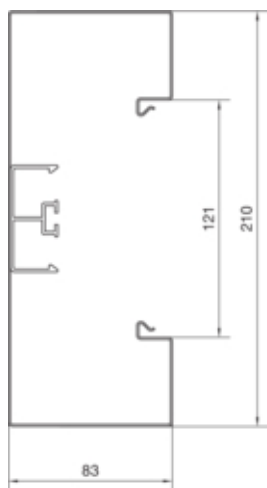

Canal cablu BRS85210B,, otel, galvanizat

BRS852101BVERZ

Compatibilitate

Format posibilitate de montare a echipamentului	Standard 60 mm, 45 mm, CEE, EIB, montare automate
---	---

Conectivitate

Conexiune de canal	Cupluri speciale
--------------------	------------------

Capacitate

Repartizarea cablurilor 11 mm cu/fara montarea echipamentului	44 / 62
---	---------

Capac, usa

Montare capac	Orizontal la interior
Latime OT	120 mm
Numarul capacelor utilizabile	1

Materiale

Culoare	zincat
Material	Tabla de otel
Material	Otel
Suprafata	zincat

Dimensiuni

Înaltimea canalului	83 mm
Lungime	2000 mm
Latimea canalului	210 mm

Cablu

Diametru de libera trecere/interior	15060 mm ²
-------------------------------------	-----------------------

Echipament

Numarul peretilor despartitori demontabili	1
Cantitate compartiment	1 / 4