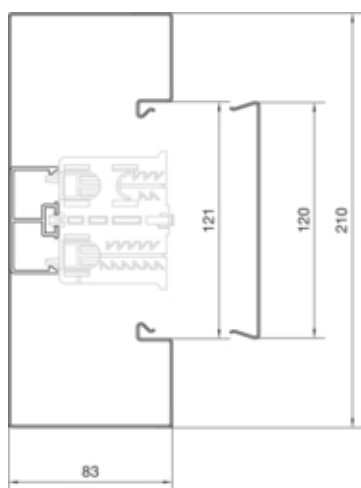

Canal cablu BRS85210B,, otel, galvanizat

BRS852101BVERZ

Compatibilitate

Format posibilitate de montare a echipamentului	Standard 60 mm, 45 mm, CEE, EIB, montare automate
---	---

Conectivitate

Conexiune de canal	Cupluri speciale
--------------------	------------------

Capacitate

Repartizarea cablurilor 11 mm cu/fara montarea echipamentului	44 / 62
---	---------

Capac, usa

Montare capac	Orizontal la interior
Latime OT	120 mm
Numarul capacelor utilizabile	1

Materiale

Culoare	zincat
Material	Tabla de otel
Material	Otel
Suprafata	zincat

Dimensiuni

Înaltimea canalului	83 mm
Lungime	2000 mm
Latimea canalului	210 mm

Cablu

Diametru de libera trecere/interior	15060 mm ²
-------------------------------------	-----------------------

Echipament

Numarul peretilor despartitori demontabili	1
Cantitate compartiment	1 / 4