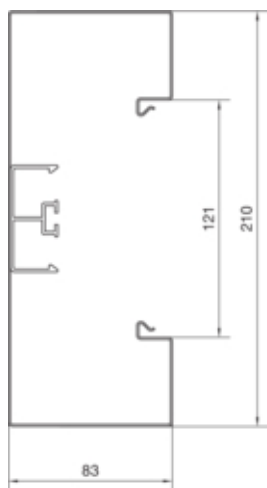

Canal cablu BRS85210B, oțel, RAL9010

BRS852101B9010

Conectivitate

Conexiune de canal	Cupluri speciale
--------------------	------------------

Capacitate

Repartizarea cablurilor 11 mm cu/fara montarea echipamentului	44 / 62
---	---------

Capac, usa

Montare capac	Orizontal la interior
Latime OT	120 mm
Numarul capacelor utilizabile	1

Materiale

Culoare	alb pur
Culoare	RAL 9010 - alb pur
Material	Tabla de oțel
Material	Oțel
Suprafata	brut

Dimensiuni

Înălțimea canalului	83 mm
Lungime	2000 mm
Latimea canalului	210 mm

Cablu

Diametru de libera trecere/interior	15060 mm ²
-------------------------------------	-----------------------

Echipament

Numarul peretilor despartitori demontabili	1
Cantitate compartiment	1 / 2