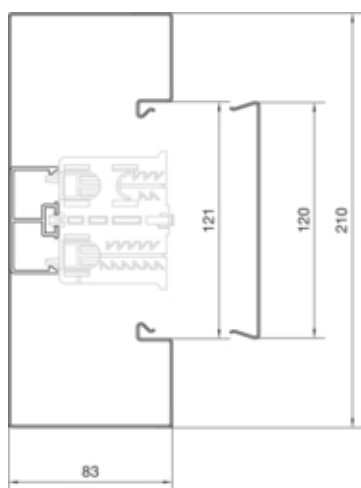

Canal cablu BRS85210B, oțel, RAL9010

BRS852101B9010

Conectivitate

Conexiune de canal	Cupluri speciale
--------------------	------------------

Capacitate

Repartizarea cablurilor 11 mm cu/fara montarea echipamentului	44 / 62
---	---------

Capac, usa

Montare capac	Orizontal la interior
Latime OT	120 mm
Numarul capacelor utilizabile	1

Materiale

Culoare	alb pur
Culoare	RAL 9010 - alb pur
Material	Tabla de oțel
Material	Oțel
Suprafata	brut

Dimensiuni

Înălțimea canalului	83 mm
Lungime	2000 mm
Latimea canalului	210 mm

Cablu

Diametru de libera trecere/interior	15060 mm ²
-------------------------------------	-----------------------

Echipament

Numarul peretilor despartitori demontabili	1
Cantitate compartiment	1 / 2