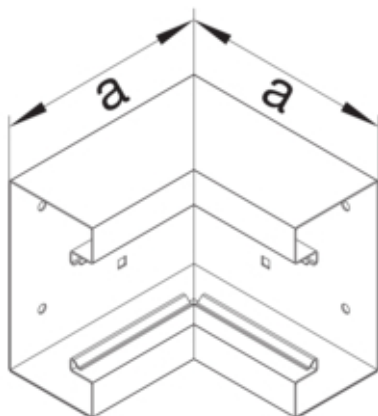

Cot interior BRS65210B, oțel, RAL9001

BRS652104B9001

Arhitectura

Tip de montaj	Fixat cu cleme
---------------	----------------

Conectivitate

Conexiune de canal	fara cuplu
--------------------	------------

Capac, usa

Sectiune superioara cu garnitura de etansare	Nu
Numarul capacelor utilizabile	1

Materiale

Culoare	alb cremos
Culoare	RAL 9001 - crem
Material	Tabla de oțel
Material	Oțel
Suprafata	brut

Dimensiuni

Înaltimea canalului	66 mm
Lungime	80 mm
Latimea canalului	210 mm
Masura a	146 mm