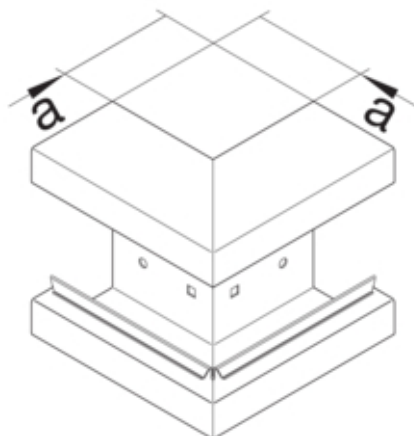

Cot exterior BRS65210B, otel, RAL7035

BRS652103B7035

Arhitectura

Tip de montaj	Fixat cu cleme
---------------	----------------

Conectivitate

Conexiune de canal	fara cuplu
--------------------	------------

Capac, usa

Montare capac	Orizontal la interior
Sectiune superioara cu garnitura de etansare	Nu
Numarul capacelor utilizabile	1

Materiale

Culoare	gri deschis
Culoare	RAL 7035 - gri deschis
Material	Tabla de otel
Material	Otel
Suprafata	brut

Dimensiuni

Înaltimea canalului	68 mm
Latimea canalului	210 mm
Masura a	80 mm

Setari

Distanța de detectie	90 °
----------------------	------

Accesorii incluse

Configurare accesorii	Sectiune inferioara
-----------------------	---------------------