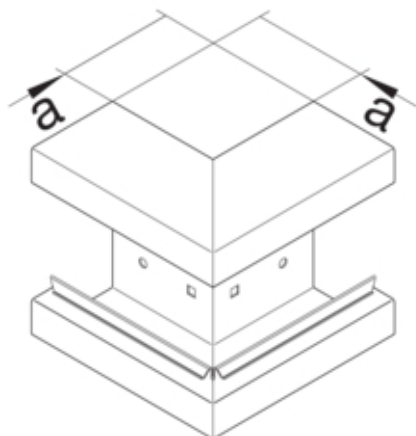

Cot exterior BRS65170B, otel, galvanizat

BRS651703BVERZ

Arhitectura

Tip de montaj	Fixat cu cleme
---------------	----------------

Conectivitate

Conexiune de canal	fara cuplu
--------------------	------------

Capac, usa

Montare capac	Orizontal la interior
Sectiune superioara cu garnitura de etansare	Nu
Numarul capacelor utilizabile	1

Materiale

Culoare	zincat
Material	Tabla de otel
Material	Otel
Suprafata	zincat

Dimensiuni

Înaltimea canalului	68 mm
Latimea canalului	170 mm
Masura a	80 mm

Setari

Distanta de detectie	90 °
----------------------	------

Accesorii incluse

Configurare accesorii	Sectiune inferioara
-----------------------	---------------------