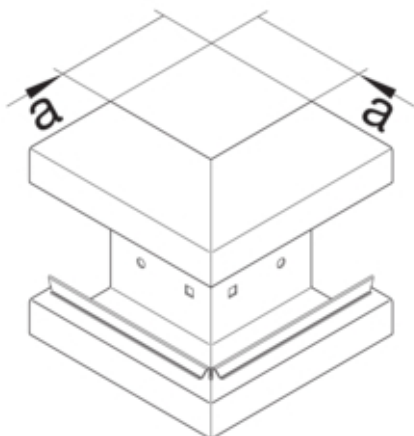

#### Arhitectura

Tip de montaj	Fixat cu cleme
---------------	----------------

#### Dimensiuni

Înaltimea canalului	68 mm
Latimea canalului	170 mm
Masura a	80 mm