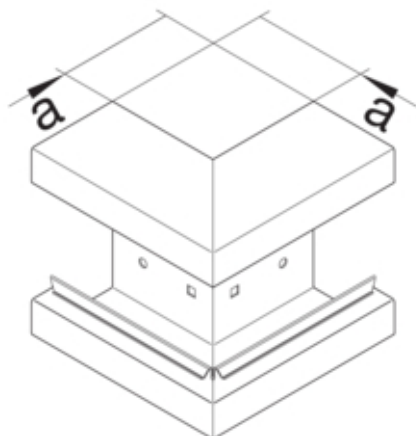

Cot exterior BRS65170B, otel, RAL9001

BRS651703B9001

Arhitectura

Tip de montaj	Fixat cu cleme
---------------	----------------

Conectivitate

Conexiune de canal	fara cuplu
--------------------	------------

Capac, usa

Montare capac	Orizontal la interior
Sectiune superioara cu garnitura de etansare	Nu
Numarul capacelor utilizabile	1

Materiale

Culoare	alb cremos
Culoare	RAL 9001 - crem
Material	Tabla de otel
Material	Otel
Suprafata	brut

Dimensiuni

Înaltimea canalului	66 mm
Latimea canalului	170 mm
Masura a	80 mm

Setari

Distanța de detectie	90 °
----------------------	------

Accesorii incluse

Configurare accesorii	Sectiune inferioara
-----------------------	---------------------