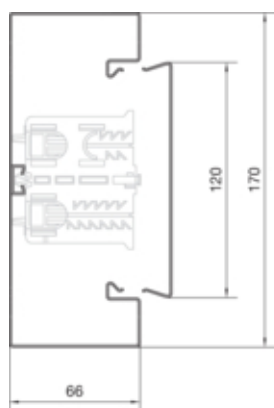

Canal cablu BRS65170B, oțel, galvanizat

BRS651701BVERZ

**Compatibilitate**

Format posibilitate de montare a echipamentului	Standard 60 mm, 45 mm
---	-----------------------

**Conectivitate**

Conexiune de canal	Cupluri speciale
--------------------	------------------

**Capacitate**

Repartizarea cablurilor 11 mm cu/fara montarea echipamentului	23 / 42
---	---------

**Capac, usa**

Montare capac	Orizontal la interior
Latime OT	120 mm
Numarul capacelor utilizabile	1

**Materiale**

Culoare	zincat
Material	Tabla de oțel
Material	Oțel
Suprafata	zincat

**Dimensiuni**

Înălțimea canalului	68 mm
Lungime	2000 mm
Latimea canalului	170 mm

**Cablu**

Diametru de libera trecere/interior	10070 mm <sup>2</sup>
-------------------------------------	-----------------------