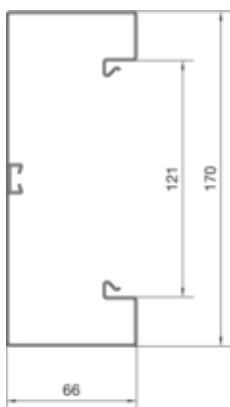

Canal cablu BRS65170B, oțel, galvanizat

BRS651701BVERZ

**Compatibilitate**

Format posibilitate de montare a echipamentului	Standard 60 mm, 45 mm
---	-----------------------

**Conectivitate**

Conexiune de canal	Cupluri speciale
--------------------	------------------

**Capacitate**

Repartizarea cablurilor 11 mm cu/fara montarea echipamentului	23 / 42
---	---------

**Capac, usa**

Montare capac	Orizontal la interior
Latime OT	120 mm
Numarul capacelor utilizabile	1

**Materiale**

Culoare	zincat
Material	Tabla de oțel
Material	Oțel
Suprafata	zincat

**Dimensiuni**

Înălțimea canalului	68 mm
Lungime	2000 mm
Latimea canalului	170 mm

**Cablu**

Diametru de libera trecere/interior	10070 mm <sup>2</sup>
-------------------------------------	-----------------------