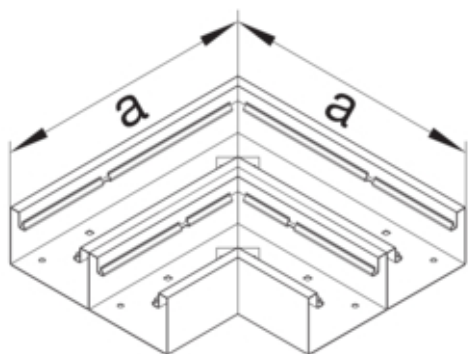

Cot plan BRS100210D, oțel RAL9010

BRS1002105D9010

#### Arhitectura

Tip de montaj	Fixat cu cleme
---------------	----------------

#### Dimensiuni

Înaltimea canalului	100 mm
Latimea canalului	210 mm
Masura a	290 mm