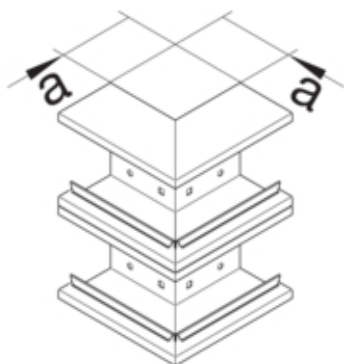

Cot exterior BRS100210D, otel, RAL9010

BRS1002103D9010

#### Arhitectura

Tip de montaj	Fixat cu cleme
---------------	----------------

#### Dimensiuni

Înaltimea canalului	100 mm
Latimea canalului	210 mm
Masura a	80 mm