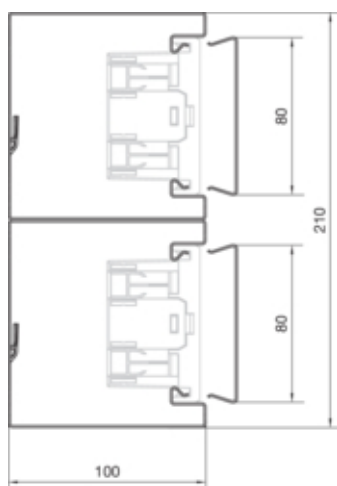

Conectivitate

Conexiune de canal	Cupluri speciale

Capacitate

Repartizarea cablurilor 11 mm cu/fara montarea echipamentului	53 / 80

Capac, usa

Montare capac	Horizontal la interior
Latime OT	80 mm
Numarul capacelor utilizabile	2

Materiale

Culoare	zincat
Material	Tabla de oțel
Material	Oțel
Suprafata	zincat

Dimensiuni

Înălțimea canalului	100 mm
Lungime	2000 mm
Latimea canalului	210 mm

Cablu

Diametru de libera trecere/interior	19310 mm²

Echipament

Numarul peretilor despartitori demontabili	2
Cantitate compartiment	1 / 2

Standarde

Autorizatii	EN50085-2-1
Conform directivelor europene RoHS	conformitate voluntara