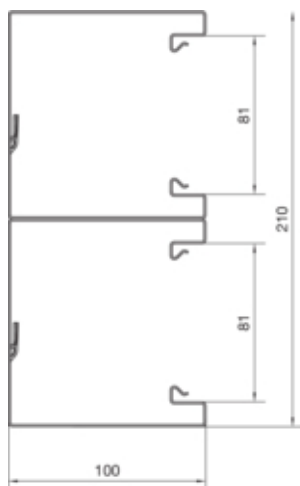

Conectivitate

Conexiune de canal	Cupluri speciale

Capacitate

Repartizarea cablurilor 11 mm cu/fara montarea echipamentului	53 / 80

Capac, usa

Montare capac	Horizontal la interior
Latime OT	80 mm
Numarul capacelor utilizabile	2

Materiale

Culoare	zincat
Material	Tabla de oțel
Material	Oțel
Suprafata	zincat

Dimensiuni

Înălțimea canalului	100 mm
Lungime	2000 mm
Latimea canalului	210 mm

Cablu

Diametru de libera trecere/interior	19310 mm²

Echipament

Numarul peretilor despartitori demontabili	2
Cantitate compartiment	1 / 2

Standarde

Autorizatii	EN50085-2-1
Conform directivelor europene RoHS	conformitate voluntara