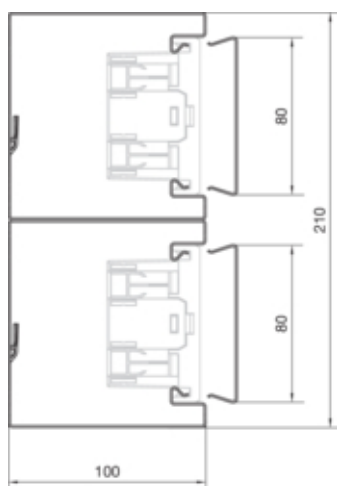

Canal cablu BRS100210D, oțel, RAL9010

BRS1002101D9010

**Conectivitate**

Conexiune de canal	Cupluri speciale
--------------------	------------------

**Capacitate**

Repartizarea cablurilor 11 mm cu/fara montarea echipamentului	53 / 80
---	---------

**Capac, usa**

Montare capac	Orizontal la interior
Latime OT	80 mm
Numarul capacelor utilizabile	2

**Materiale**

Culoare	alb pur
Culoare	RAL 9010 - alb pur
Material	Tabla de oțel
Material	Oțel
Suprafata	brut

**Dimensiuni**

Înălțimea canalului	100 mm
Lungime	2000 mm
Latimea canalului	210 mm

**Cablu**

Diametru de libera trecere/interior	19310 mm <sup>2</sup>
-------------------------------------	-----------------------