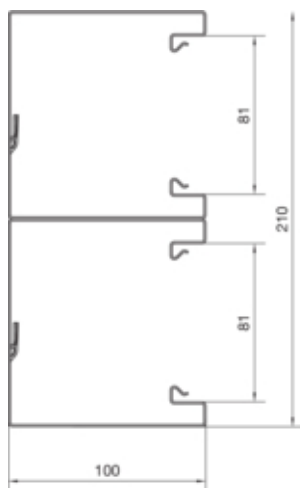

Canal cablu BRS100210D, oțel, RAL9010

BRS1002101D9010

**Conectivitate**

Conexiune de canal	Cupluri speciale
--------------------	------------------

**Capacitate**

Repartizarea cablurilor 11 mm cu/fara montarea echipamentului	53 / 80
---	---------

**Capac, usa**

Montare capac	Orizontal la interior
Latime OT	80 mm
Numarul capacelor utilizabile	2

**Materiale**

Culoare	alb pur
Culoare	RAL 9010 - alb pur
Material	Tabla de oțel
Material	Oțel
Suprafata	brut

**Dimensiuni**

Înălțimea canalului	100 mm
Lungime	2000 mm
Latimea canalului	210 mm

**Cablu**

Diametru de libera trecere/interior	19310 mm <sup>2</sup>
-------------------------------------	-----------------------