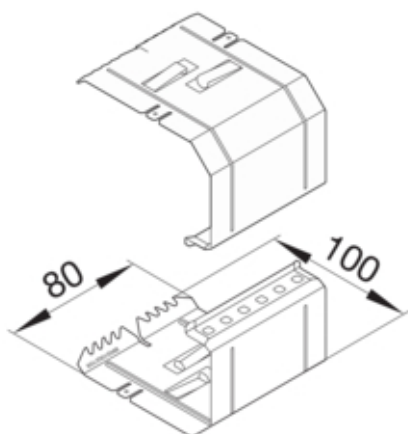

Set cuplare BRS100210, oțel, galvanizat

Imagini similare