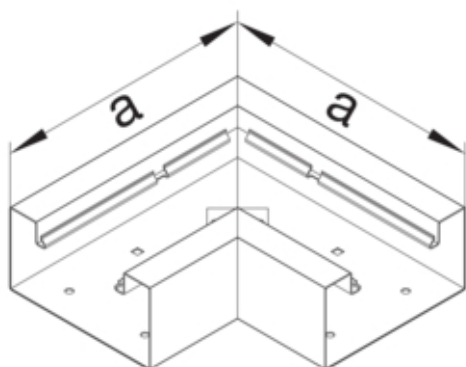

Cot plan BRS100210, oțel, RAL9010

BRS10021059010

Arhitectura

Tip de montaj	Fixat cu cleme
---------------	----------------

Conectivitate

Conexiune de canal	fara cuplu
--------------------	------------

Capac, usa

Secțiune superioara cu garnitura de etansare	Nu
Numarul capacelor utilizabile	1

Materiale

Culoare	alb pur
Culoare	RAL 9010 - alb pur
Material	Tabla de oțel
Material	Oțel
Suprafata	brut

Dimensiuni

Înaltimea canalului	100 mm
Latimea canalului	210 mm
Masura a	290 mm