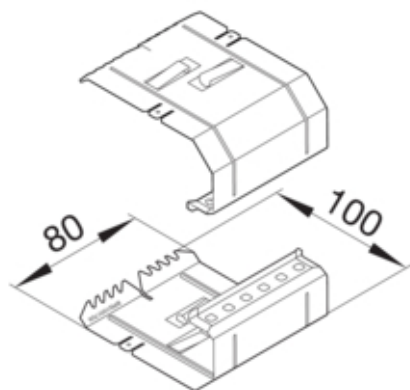

Set cuplare BRS100170, oțel, galvanizat

Imagini similare

**Materiale**

Culoare	zincat
Material	Tabla de oțel
Material	Oțel
Suprafața	zincat

**Dimensiuni**

Înălțimea canalului	100 mm
Lungime	80 mm
Latimea canalului	170 mm

**Utilizare**

Tip jonctiune	Cuplu
---------------	-------

**Standarde**

Conform directivelor europene RoHS	conformitate voluntara
------------------------------------	------------------------

**Forma**

Forma	simetric
-------	----------