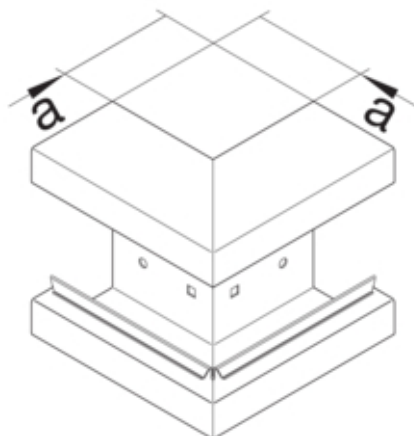

Cot exterior BRS100170, oțel, galvanizat

BRS1001703VERZ

Arhitectura

Tip de montaj	Fixat cu cleme
---------------	----------------

Conectivitate

Conexiune de canal	fara cuplu
--------------------	------------

Capac, usa

Montare capac	Orizontal la interior
Sectiune superioara cu garnitura de etansare	Nu
Numarul capacelor utilizabile	1

Materiale

Culoare	zincat
Material	Tabla de oțel
Material	Oțel
Suprafata	zincat

Dimensiuni

Înaltimea canalului	100 mm
Latimea canalului	170 mm
Masura a	80 mm

Setari

Distanța de detectie	90 °
----------------------	------

Accesorii incluse

Configurare accesorii	Sectiune inferioara
-----------------------	---------------------