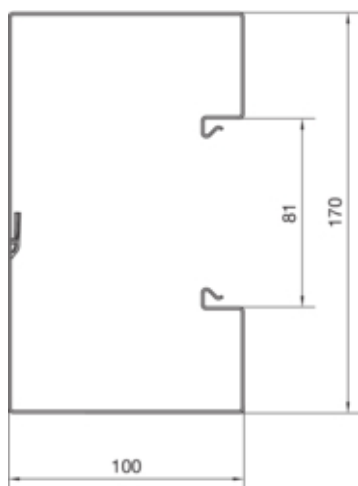

Conectivitate

Conexiune de canal	Cupluri speciale

Capacitate

Repartizarea cablurilor 11 mm cu/fara montarea echipamentului	53 / 66

Capac, usa

Montare capac	Orizontal la interior
Latime OT	80 mm
Numarul capacelor utilizabile	1

Materiale

Culoare	zincat
Material	Tabla de oțel
Material	Oțel
Suprafata	zincat

Dimensiuni

Înălțimea canalului	100 mm
Lungime	2000 mm
Latimea canalului	170 mm

Cablu

Diametru de libera trecere/interior	16030 mm²

Echipament

Numarul peretilor despartitori demontabili	1
Cantitate compartiment	1 / 2

Standarde

Autorizatii	EN50085-2-1
Conform directivelor europene RoHS	conformitate voluntara