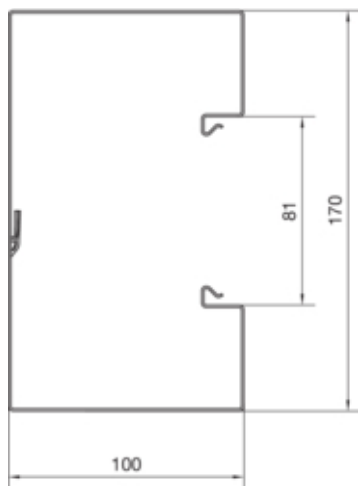

Canal cablu BRS100170, oțel, RAL9010

BRS10017019010

Conectivitate

Conexiune de canal	Cupluri speciale
--------------------	------------------

Capacitate

Repartizarea cablurilor 11 mm cu/fara montarea echipamentului	53 / 66
---	---------

Capac, usa

Montare capac	Orizontal la interior
Latime OT	80 mm
Numarul capacelor utilizabile	1

Materiale

Culoare	alb pur
Culoare	RAL 9010 - alb pur
Material	Tabla de oțel
Material	Oțel
Suprafata	brut

Dimensiuni

Înălțimea canalului	100 mm
Lungime	2000 mm
Latimea canalului	170 mm

Cablu

Diametru de libera trecere/interior	16030 mm ²
-------------------------------------	-----------------------

Echipament

Numarul peretilor despartitori demontabili	1
Cantitate compartiment	1 / 2