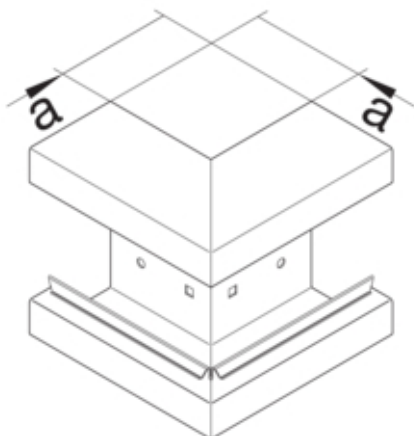

Cot exterior BRS100130, oțel, galvanizat

BRS1001303VERZ

#### Arhitectura

Tip de montaj	Fixat cu cleme
---------------	----------------

#### Dimensiuni

Înălțimea canalului	100 mm
Latimea canalului	130 mm
Masura a	80 mm