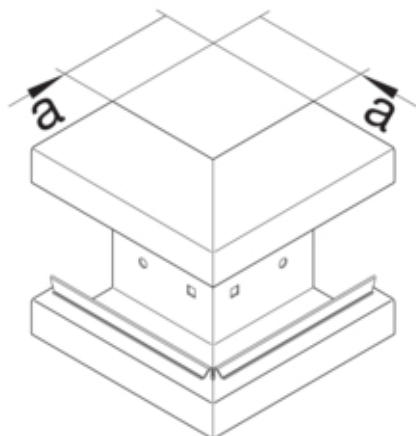

Cot exterior BRS100130, oțel, RAL9010

BRS10013039010

Arhitectura

Tip de montaj	Fixat cu cleme
---------------	----------------

Conectivitate

Conexiune de canal	fara cuplu
--------------------	------------

Capac, usa

Montare capac	Orizontal la interior
Secțiune superioara cu garnitura de etansare	Nu
Numarul capacelor utilizabile	1

Materiale

Culoare	alb pur
Culoare	RAL 9010 - alb pur
Material	Tabla de oțel
Material	Oțel
Suprafata	brut

Dimensiuni

Înaltimea canalului	100 mm
Latimea canalului	130 mm
Masura a	80 mm

Setari

Distanța de detectie	90 °
----------------------	------

Accesorii incluse

Configurare accesorii	Secțiune inferioara
-----------------------	---------------------