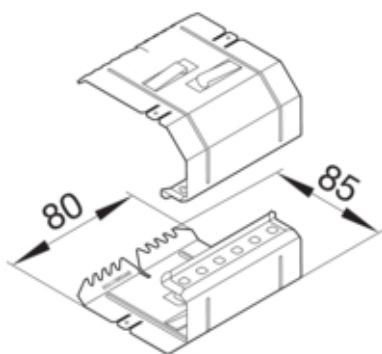

Set cuplare BRS85170, oțel, galvanizat

Imagini similare

**Materiale**

Culoare	zincat
Material	Tabla de oțel
Material	Oțel
Suprafața	zincat

**Dimensiuni**

Înălțimea canalului	85 mm
Latimea canalului	170 mm

**Utilizare**

Tip jonctiune	Cuplu
---------------	-------

**Standarde**

Conform directivelor europene RoHS	conformitate voluntara
------------------------------------	------------------------

**Forma**

Forma	simetric
-------	----------