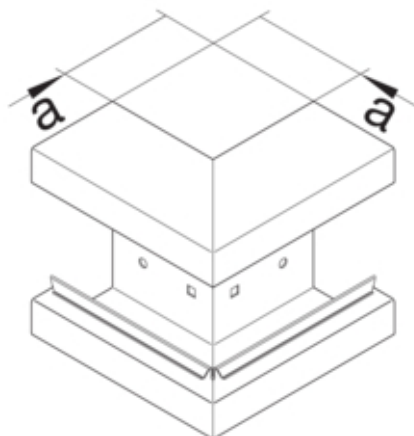

#### Arhitectura

Tip de montaj	Fixat cu cleme
---------------	----------------

#### Dimensiuni

Înaltimea canalului	100 mm
Latimea canalului	210 mm
Masura a	80 mm