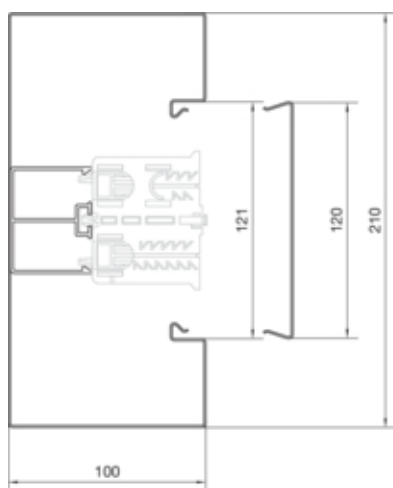

Canal cablu BRS100210B, oțel, RAL9010

BRS1002101B9010

Conectivitate

Conexiune de canal	Cupluri speciale
--------------------	------------------

Capacitate

Repartizarea cablurilor 11 mm cu/fara montarea echipamentului	55 / 73
---	---------

Capac, usa

Montare capac	Orizontal la interior
Latime OT	120 mm
Numarul capacelor utilizabile	1

Materiale

Culoare	alb pur
Culoare	RAL 9010 - alb pur
Material	Tabla de oțel
Material	Oțel
Suprafata	brut

Dimensiuni

Înălțimea canalului	100 mm
Lungime	2000 mm
Latimea canalului	210 mm

Cablu

Diametru de libera trecere/interior	17690 mm ²
-------------------------------------	-----------------------

Echipament

Numarul peretilor despartitori demontabili	1
Cantitate compartiment	1 / 2