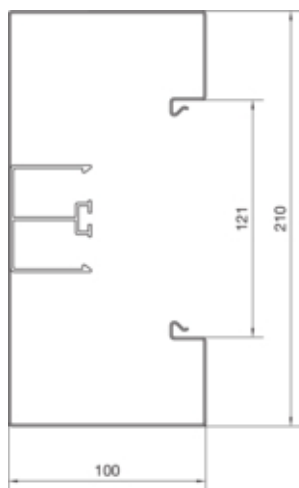

Canal cablu BRS100210B, oțel, RAL9010

BRS1002101B9010

Conectivitate

Conexiune de canal	Cupluri speciale
--------------------	------------------

Capacitate

Repartizarea cablurilor 11 mm cu/fara montarea echipamentului	55 / 73
---	---------

Capac, usa

Montare capac	Orizontal la interior
Latime OT	120 mm
Numarul capacelor utilizabile	1

Materiale

Culoare	alb pur
Culoare	RAL 9010 - alb pur
Material	Tabla de oțel
Material	Oțel
Suprafata	brut

Dimensiuni

Înălțimea canalului	100 mm
Lungime	2000 mm
Latimea canalului	210 mm

Cablu

Diametru de libera trecere/interior	17690 mm ²
-------------------------------------	-----------------------

Echipament

Numarul peretilor despartitori demontabili	1
Cantitate compartiment	1 / 2