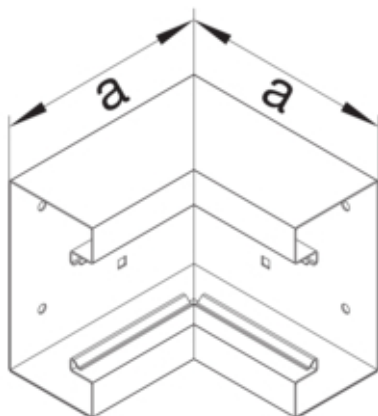

Cot interior BRS65100, oțel, galvanizat

BRS651004VERZ

Arhitectura

Tip de montaj	Fixat cu cleme
---------------	----------------

Conectivitate

Conexiune de canal	fara cuplu
--------------------	------------

Capac, usa

Sectiune superioara cu garnitura de etansare	Nu
Numarul capacelor utilizabile	1

Materiale

Culoare	zincat
Material	Tabla de oțel
Material	Oțel
Suprafata	zincat

Dimensiuni

Înaltimea canalului	68 mm
Latimea canalului	100 mm
Masura a	146 mm