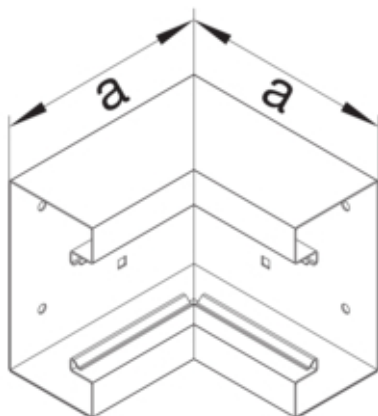

Arhitectura

Tip de montaj	Fixat cu cleme

Conectivitate

Conexiune de canal	fara cuplu

Capac, usa

Sectiune superioara cu garnitura de etansare	Nu
Numarul capacelor utilizabile	1

Materiale

Culoare	gri deschis
Culoare	RAL 7035 - gri deschis
Material	Tabla de otel
Material	Otel
Suprafata	brut

Dimensiuni

Înaltimea canalului	68 mm
Latimea canalului	100 mm
Masura a	146 mm

Setari

Distanța de detectie	90 °

Accesorii incluse

Configurare accesorii	Sectiune inferioara

Standarde

Conform directivelor europene RoHs	conformitate voluntara