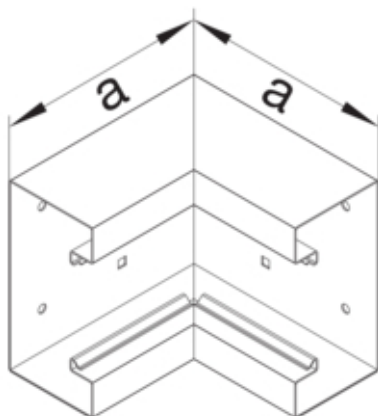

Cot interior BRS65100, otel, RAL9001

BRS6510049001

Arhitectura

Tip de montaj	Fixat cu cleme
---------------	----------------

Conectivitate

Conexiune de canal	fara cuplu
--------------------	------------

Capac, usa

Sectiune superioara cu garnitura de etansare	Nu
Numarul capacelor utilizabile	1

Materiale

Culoare	alb cremos
Culoare	RAL 9001 - crem
Material	Tabla de otel
Material	Otel
Suprafata	brut

Dimensiuni

Înaltimea canalului	66 mm
Latimea canalului	100 mm
Masura a	146 mm