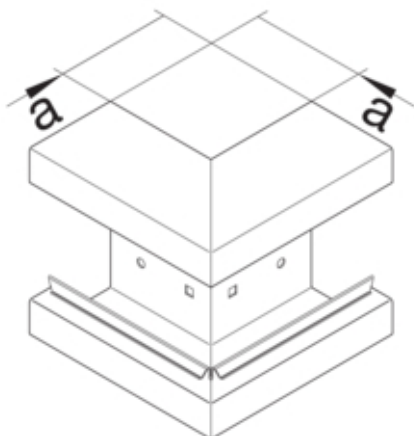

#### Arhitectura

Tip de montaj	Fixat cu cleme
---------------	----------------

#### Dimensiuni

Înălțimea canalului	68 mm
Latimea canalului	100 mm
Măsura a	80 mm