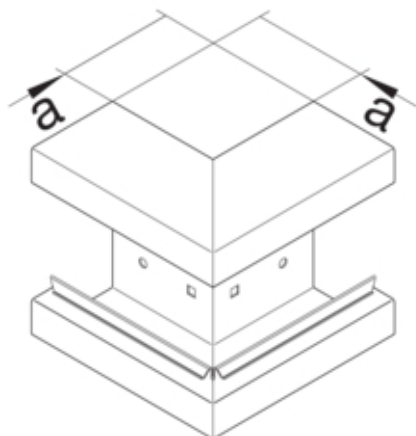

Cot exterior BRS65100, oțel RAL9010

BRS6510039010

Arhitectura

Tip de montaj	Fixat cu cleme
---------------	----------------

Conectivitate

Conexiune de canal	fara cuplu
--------------------	------------

Capac, usa

Montare capac	Orizontal la interior
Secțiune superioara cu garnitura de etansare	Nu
Numarul capacelor utilizabile	1

Materiale

Culoare	alb pur
Culoare	RAL 9010 - alb pur
Material	Tabla de oțel
Material	Oțel
Suprafața	brut

Dimensiuni

Înălțimea canalului	68 mm
Latimea canalului	100 mm
Măsura a	80 mm

Setari

Distanța de detecție	90 °
----------------------	------

Accesorii incluse

Configurare accesorii	Secțiune inferioara
-----------------------	---------------------