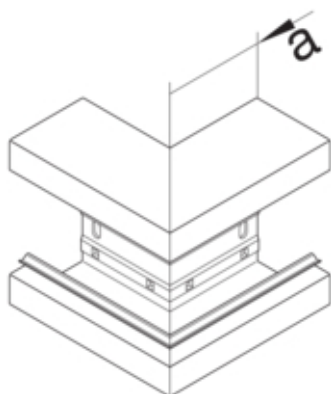

Cot exterior BRA65170B, aluminiu, 120mm, ELN

BRA651703BELN

Arhitectura

Tip de montaj	Fixat cu cleme
---------------	----------------

Conectivitate

Conexiune de canal	fara cuplu
--------------------	------------

Capac, usa

Montare capac	Orizontal la interior
Sectiune superioara cu garnitura de etansare	Nu
Numarul capacelor utilizabile	1

Materiale

Culoare	Aluminiu
Material	Aluminiu
Material	aluminiu
Suprafata	eloxat natural

Dimensiuni

Înaltimea canalului	68 mm
Latimea canalului	170 mm
Masura a	80 mm

Setari

Distanța de detectie	90 °
----------------------	------

Accesorii incluse

Configurare accesorii	Sectiune inferioara
-----------------------	---------------------