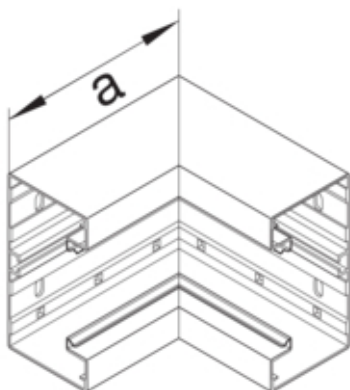

Cot interior BRA65170B, aluminiu, 120mm, ELN

BRA651704BELN

Arhitectura

Tip de montaj	Fixat cu cleme
---------------	----------------

Conectivitate

Conexiune de canal	fara cuplu
--------------------	------------

Capac, usa

Sectiune superioara cu garnitura de etansare	Nu
Numarul capacelor utilizabile	1

Materiale

Culoare	Aluminiu
Material	Aluminiu
Material	aluminiu
Suprafata	eloxat natural

Dimensiuni

Înaltimea canalului	68 mm
Lungime	80 mm
Latimea canalului	170 mm
Masura a	146 mm