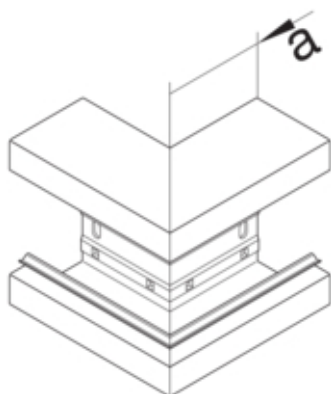

Cot exterior BRA85170, aluminiu, 80mm, RAL9010

BRA8517039010

Arhitectura

Tip de montaj	Fixat cu cleme
---------------	----------------

Conectivitate

Conexiune de canal	fara cuplu
--------------------	------------

Capac, usa

Montare capac	Orizontal la interior
Sectiune superioara cu garnitura de etansare	Nu
Numarul capacelor utilizabile	1

Materiale

Culoare	alb pur
Culoare	RAL 9010 - alb pur
Material	Aluminiu
Material	aluminiu
Suprafata	brut

Dimensiuni

Înaltimea canalului	83 mm
Latimea canalului	170 mm
Masura a	80 mm

Setari

Distanța de detectie	90 °
----------------------	------

Accesorii incluse

Configurare accesorii	Sectiune inferioara
-----------------------	---------------------