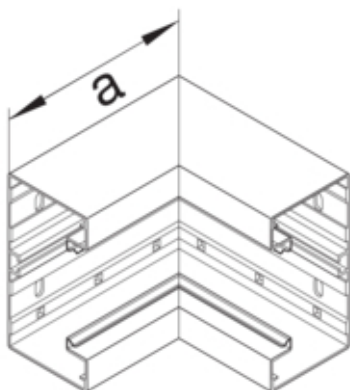

Cot interior BRA85170, aluminiu, 80mm, RAL9010

BRA8517049010

Arhitectura

Tip de montaj	Fixat cu cleme
---------------	----------------

Conectivitate

Conexiune de canal	fara cuplu
--------------------	------------

Capac, usa

Sectiune superioara cu garnitura de etansare	Nu
Numarul capacelor utilizabile	1

Materiale

Culoare	alb pur
Culoare	RAL 9010 - alb pur
Material	Aluminiu
Material	aluminiu
Suprafata	brut

Dimensiuni

Înaltimea canalului	83 mm
Latimea canalului	170 mm
Masura a	163 mm

Setari

Distanța de detectie	90 °
----------------------	------

Accesorii incluse

Configurare accesorii	Sectiune inferioara
-----------------------	---------------------