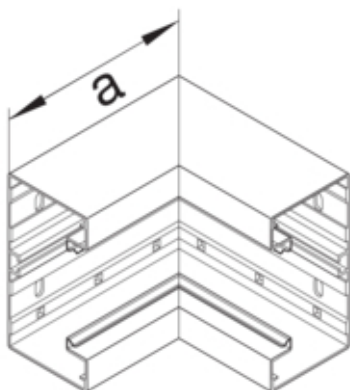

Cot interior BRA85170, aluminiu, 80mm, ELN

BRA851704ELN

Arhitectura

Tip de montaj	Fixat cu cleme
---------------	----------------

Conectivitate

Conexiune de canal	fara cuplu
--------------------	------------

Capac, usa

Sectiune superioara cu garnitura de etansare	Nu
Numarul capacelor utilizabile	1

Materiale

Culoare	Aluminiu
Material	Aluminiu
Material	aluminiu
Suprafata	eloxat natural

Dimensiuni

Înaltimea canalului	83 mm
Latimea canalului	170 mm
Masura a	163 mm