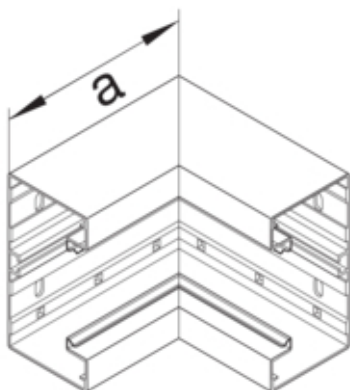

Arhitectura

Tip de montaj	Fixat cu cleme

Conectivitate

Conexiune de canal	fara cuplu

Capac, usa

Sectiune superioara cu garnitura de etansare	Nu
Numarul capacelor utilizabile	1

Materiale

Culoare	alb pur
Culoare	RAL 9010 - alb pur
Material	Aluminiu
Material	aluminiu
Suprafata	brut

Dimensiuni

Înaltimea canalului	83 mm
Latimea canalului	130 mm
Masura a	163 mm

Setari

Distanța de detectie	90 °

Accesorii incluse

Configurare accesorii	Sectiune inferioara

Standarde

Conform directivelor europene RoHs	conformitate voluntara