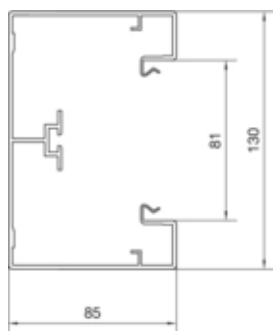

Canal cablu BRA85130, aluminiu, ELN

BRA851301ELN

Compatibilitate

Format posibilitate de montare a echipamentului	Standard 60 mm, CEE, Ecoline, EIB, montare automate
-------------------------------------------------	-----------------------------------------------------

Conectivitate

Conexiune de canal	Cupluri speciale
--------------------	------------------

Capacitate

Repartizarea cablurilor 11 mm cu/fara montarea echipamentului	27 / 40
---------------------------------------------------------------	---------

Capac, usa

Montare capac	Orizontal la interior
Latime OT	80 mm
Numarul capacelor utilizabile	1

Materiale

Culoare	Aluminiu
Material	Aluminiu
Material	aluminiu
Suprafata	eloxat natural

Dimensiuni

Înălțimea canalului	83 mm
Lungime	2000 mm
Latimea canalului	130 mm

Cablu

Diametru de libera trecere/interior	9640 mm ²
-------------------------------------	----------------------

Echipament

Numarul peretilor despartitori demontabili	1
Cantitate compartiment	1 / 2

Standarde