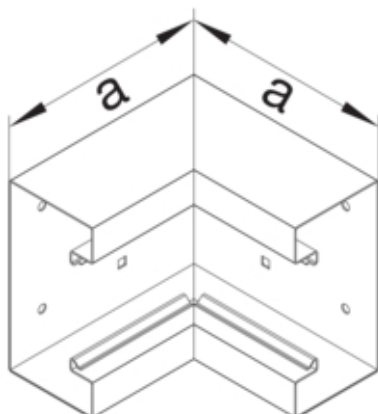

Cot interior BRS65170, oțel, RAL7035

BRS6517047035

Arhitectura

Tip de montaj	Fixat cu cleme
---------------	----------------

Conectivitate

Conexiune de canal	fara cuplu
--------------------	------------

Capac, usa

Secțiune superioara cu garnitura de etansare	Nu
Numarul capacelor utilizabile	1

Materiale

Culoare	gri deschis
Culoare	RAL 7035 - gri deschis
Material	Tabla de oțel
Material	Oțel
Suprafata	brut

Dimensiuni

Înălțimea canalului	68 mm
Latimea canalului	170 mm
Masura a	146 mm

Setari

Distanța de detectie	90 °
----------------------	------

Accesorii incluse

Configurare accesorii	Secțiune inferioara
-----------------------	---------------------