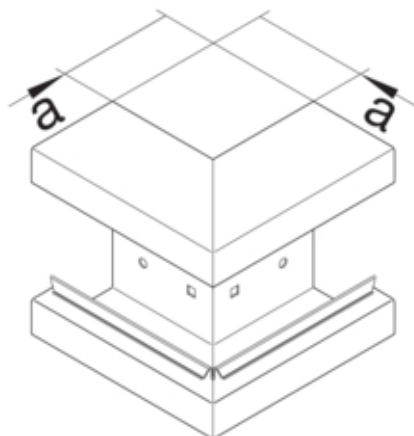

Cot exterior BRS65170, oțel, RAL9010

BRS6517039010

Arhitectura

Tip de montaj	Fixat cu cleme
---------------	----------------

Conectivitate

Conexiune de canal	fara cuplu
--------------------	------------

Capac, usa

Montare capac	Orizontal la interior
Sectiune superioara cu garnitura de etansare	Nu
Numarul capacelor utilizabile	1

Materiale

Culoare	alb pur
Culoare	RAL 9010 - alb pur
Material	Tabla de oțel
Material	Oțel
Suprafata	brut

Dimensiuni

Înaltimea canalului	68 mm
Latimea canalului	170 mm
Masura a	80 mm

Setari

Distanța de detectie	90 °
----------------------	------

Accesorii incluse

Configurare accesorii	Sectiune inferioara
-----------------------	---------------------