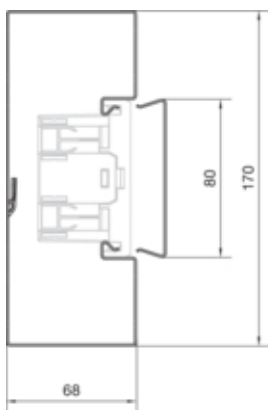

Canal cablu BRS65170, otel, galvanizat

BRS651701VERZ

Compatibilitate

Format posibilitate de montare a echipamentului	Standard 60 mm, 45 mm, CEE, EIB, montare automate
---	---

Conectivitate

Conexiune de canal	Cupluri speciale
--------------------	------------------

Capacitate

Repartizarea cablurilor 11 mm cu/fara montarea echipamentului	29 / 42
---	---------

Capac, usa

Montare capac	Orizontal la interior
Latime OT	80 mm
Numarul capacelor utilizabile	1

Materiale

Culoare	zincat
Material	Tabla de otel
Material	Otel
Suprafata	zincat

Dimensiuni

Înaltimea canalului	68 mm
Lungime	2000 mm
Latimea canalului	170 mm

Cablu

Diametru de libera trecere/interior	10240 mm ²
-------------------------------------	-----------------------

Echipament

Numarul peretilor despartitori demontabili	1
Cantitate compartiment	1 / 2